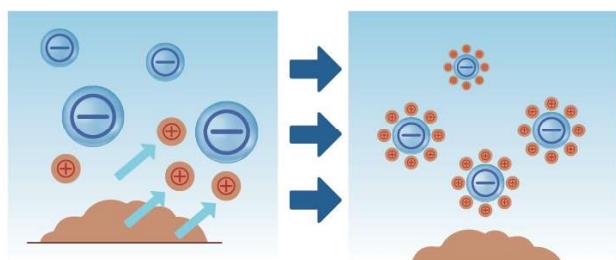

マイクロバブル

$1\mu\text{m}\sim 100\mu\text{m}$ 未満

髪の毛

約 $80\mu\text{m}$

毛穴

約 $100\mu\text{m}\sim 300\mu\text{m}$

※ $1\mu\text{m}$ (マイクロメートル)= 0.001mm

プラチナノバブル[®]

平均 $0.1\mu\text{m}\sim 0.2\mu\text{m}$ 未満

微細なため浮力が小さく浮上せず、滞留する。

マイクロバブル

直径 $1\mu\text{m}\sim 100\mu\text{m}$ 未満

気泡がゆっくり浮上し溶解して消滅します。

ミリバブル

直径 $100\mu\text{m}$ 以上

発生とともにすぐ浮上する。

※プラチナノバブル[®]は株式会社ウォーターデザインワールドが商標出願したナノバブルの名称です。

プラチナノバブル® の洗浄効果と保湿・保温効果をご紹介します

洗浄効果

平均 $0.1\mu\text{m}\sim 0.2\mu\text{m}$ の小さな気泡が汚れの下に潜り込みます。

マイナス帯電した気泡は
汚れ落としに効果的です。

プラス帯電した汚れにマイナス帯電した気泡が汚れを吸着し、汚れを浮かすことで、家中の水回りの汚れや臭い・ヌメリを落としやすくしていきます。

※UFB DUAL® は気泡をマイナス帯電させます。

保湿・保温効果

微細な気泡が角質層まで浸透し、入浴後の潤いをもたらします。

うるおい美肌

皮膚の奥までプラチナバブル® が浸透し、角質層の水分量を高め、維持します。みずみずしくハリのある素肌へ導きます。

体ポカポカ

プラチナバブル® のお湯は保温効果があるので、体が芯から温まり、その効果が持続します。

UFB DUAL® の特徴