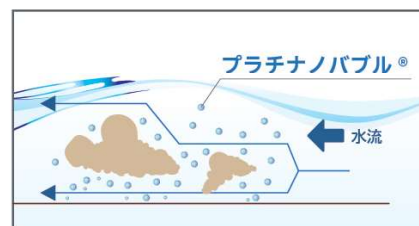

マイクロバブル

$1\mu\text{m}\sim 100\mu\text{m}$ 未満

髪の毛

約 $80\mu\text{m}$

毛穴

約 $100\mu\text{m}\sim 300\mu\text{m}$

※ $1\mu\text{m}$ (マイクロメートル)= 0.001mm

プラチナノバブル[®]

平均 $0.1\mu\text{m}\sim 0.2\mu\text{m}$ 未満

微細なため浮力が小さく浮上せず、滞留する。

マイクロバブル

直径 $1\mu\text{m}\sim 100\mu\text{m}$ 未満

気泡がゆっくり浮上し溶解して消滅します。

ミリバブル

直径 $100\mu\text{m}$ 以上

発生とともにすぐ浮上する。

※プラチナノバブル[®]は株式会社ウォーターデザインワールドが商標出願したナノバブルの名称です。

プラチナノバブル® の洗浄効果と保湿・保温効果をご紹介します

洗浄効果

平均 $0.1\mu\text{m}\sim 0.2\mu\text{m}$ の小さな気泡が汚れの下に潜り込みます。

マイナス帯電した気泡は
汚れ落としに効果的です。

プラス帯電した汚れにマイナス帯電した気泡が汚れを吸着し、汚れを浮かすことで、家中の水回りの汚れや臭い・ヌメリを落としやすくしていきます。

※UFB DUAL® は気泡をマイナス帯電させます。

保湿・保温効果

微細な気泡が角質層まで浸透し、入浴後の潤いをもたらします。

うるおい美肌

皮膚の奥までプラチナバブル® が浸透し、角質層の水分量を高め、維持します。みずみずしくハリのある素肌へ導きます。

体ポカポカ

プラチナバブル® のお湯は保温効果があるので、体が芯から温まり、その効果が持続します。

UFB DUAL® の特徴