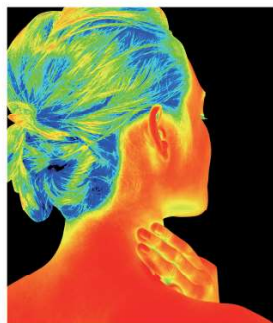

※UFB DUAL® は気泡をマイナス帯電させます。

保湿・保温効果

微細な気泡が角質層まで浸透し、入浴後の潤いをもたらします。

うるおい美肌

皮膚の奥までプラチナバブル® が浸透し、角質層の水分量を高め、維持します。みずみずしくハリのある素肌へ導きます。

体ポカポカ

プラチナバブル® のお湯は保温効果があるので、体が芯から温まり、その効果が持続します。

UFB DUAL® の特徴