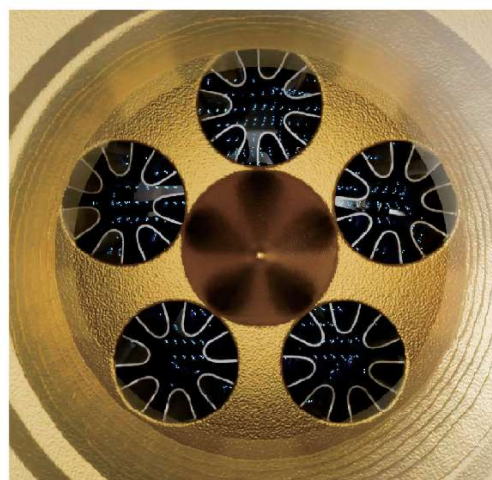

汚れの元となるバイオフィルムの形成を抑制

UFB DUAL® を通った水は、バイオフィルム（細菌の塊）の発生を抑制します

水道水を用いて自然発生的に形成されたバイオ
フィルムから混合菌を植菌した後、微細気泡水
を 2 種類使用し、それぞれの水でバイオフィル
ム形成評価実験を行った。UFB 水は、市販の有名
シャワーヘッドで採水したもの、UFB DUAL® を
使用したものを、対照に水道水を使用した。

バイオフィルム形成量 A/cm²

水圧を低下させない 「高効率キャビテーション方式」

1. 水が中心部で絞り孔に分かれて流れます。
2. ネジ表面のギザギザを水が通る際に、山と谷で遅い水の流れと速い水の流れが発生します。
3. 速い流れでは圧力が下がり、元々水に溶け込んでいた空気が微細な泡となって現れます。
4. 一瞬で孔を通り過ぎた水は、強く攪拌されていて、微細な泡を含むプラチナノバブル™水となります。

水圧の変化グラフ

他社製品と違い水圧の落ちない構造