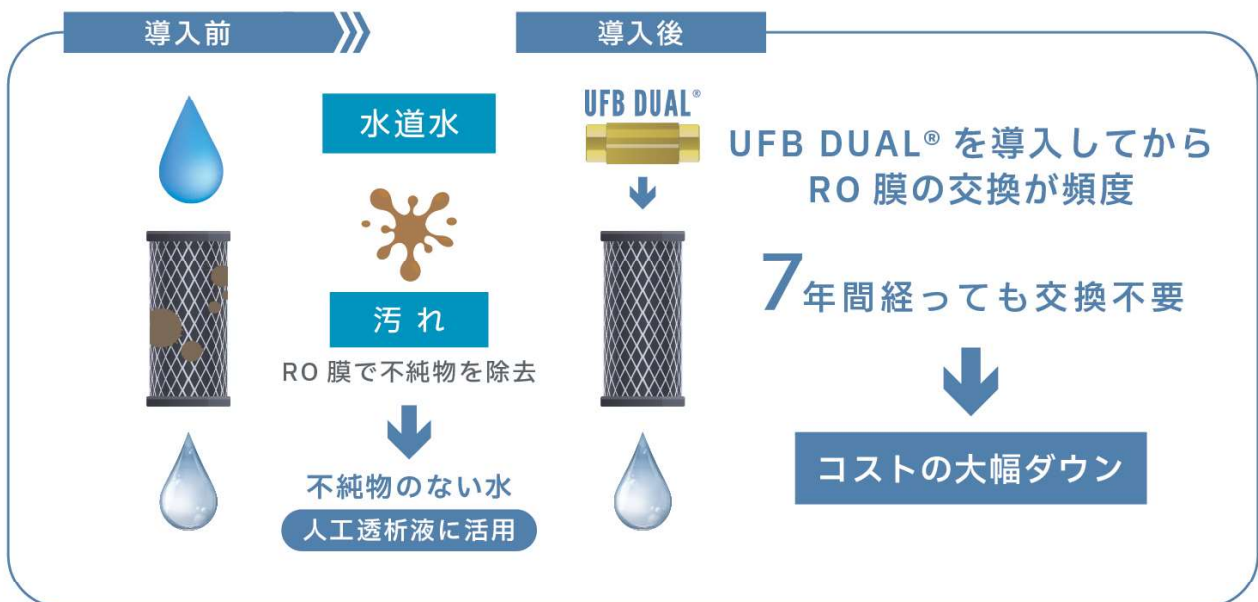

歯科医院

全国で1,000ヶ所以上の導入実績

- ▶ なかなか掃除できない配管を水だけで勝手に掃除してくれる
- ▶ これまでは化学薬品などで消毒していたが、必要なくなった
- ▶ ユニットの水路内にプラークがほとんど溜まらない
- ▶ 石膏トラップの悪臭がしなくなる
- ▶ スピットンが臭くならない

美容院

- ▶ 汚れや余分な薬剤の洗浄力が高い
- ▶ 皮脂汚れや髪に残るトリートメントなどもしっかり落とせる
- ▶ 手に残りがちな薬剤が残らず、手荒れを防ぐ
- ▶ パーマ前の洗髪でしっかり汚れが落ちるので、パーマのかかりが良い
- ▶ 美容院のナノバブル製品はシャンプー台ごとに必要だが、これは1つだけで全シャンプー台でOK

ペットサロン

- ▶ 水圧が落ちる事なく、落ちづらいつ感じていたパックも綺麗に洗い流すことが出来る
- ▶ シャンプーやドライの時間の短縮で適切な水の量で済むから、節水効果がある
- ▶ テリアやプードルなどの長毛のワンちゃんの毛並みがサラサラに
- ▶ お肌のデリケートな子にも使うことができ、お家に帰った後も痒がらなかったとの声

人工透析液の精製に使用するRO膜は、汚れが溜まって頻繁に交換が必要でしたが、UFBDUAL®導入後は、RO膜の交換が7年以上不要になり、大幅なコストダウンに。

UFBDUAL®には汚れを取り除く効果があることが人工透析病院での事例で実証されています

RO膜とは

特殊な薄膜でできており、水分子だけを通し、塩分や不純物を取り除くことができる技術です。そのため、清澄な水を得るためや塩分を取り除くためなど、さまざまな用途で活用されています。

 北孔会
のっぽろクリニック

導入施設
医療法人社団 北孔会 のっぽろクリニック

事業内容
透析病院

UFB DUAL[®] が誇るのは低水圧の環境でも プラチナノバブル[®] が発生しています。