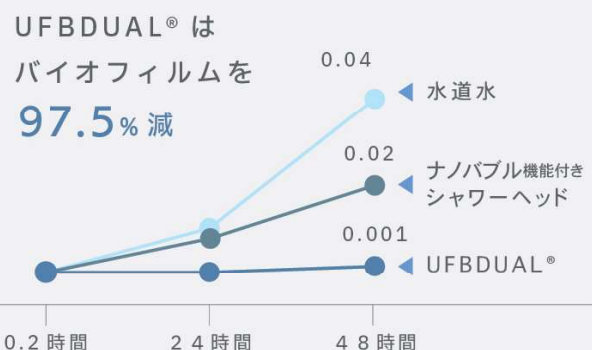

キッチン

普段使いのお水でお家の隅々までキレイ
UFB DUAL® を導入し、10 日間のプラチナノバブル® 水の
使用でキッチン排水口の汚れを効果的に落とせました。

設置
10
日後

○BEFORE

○AFTER

洗濯

プラチナノバブル® が洗剤の力を引き出し、汚れを落とします

プラチナノバブル® が洗剤の洗
浄成分を吸着します。

プラチナノバブル® が繊維の奥
まで浸透します。

洗浄成分が汚れを剥がしとる効
果を高めます。

排水管

おうちの手が届かないところまでキレイ

JR 東日本と共同で、駅トイレの尿石除去と臭気対策を目的
にUFB DUAL® を用いた実験を実施。約 100 時間でプラチ
ナノバブル® 水を流した駅トイレの塩ビ管から 3 5 年間固
着した尿石が根こそぎ剥がれ落ち、公共トイレの配管保守
に効果的であることが証明されました。

プラチナノバブル® が配管内を循環し、
固まった汚れを剥がしとります。

○設置 100 時間後

汚れの元となるバイオフィルムの形成を抑制

UFB DUAL® を通った水は、バイオフィルム（細菌の塊）の発生を抑制します

水道水を用いて自然発生的に形成されたバイオ
フィルムから混合菌を植菌した後、微細気泡水
を 2 種類使用し、それぞれの水でバイオフィル
ム形成評価実験を行った。UFB 水は、市販の有名
シャワーヘッドで採水したもの、UFB DUAL® を
使用したものを、対照に水道水を使用した。

バイオフィルム形成量 A/cm²