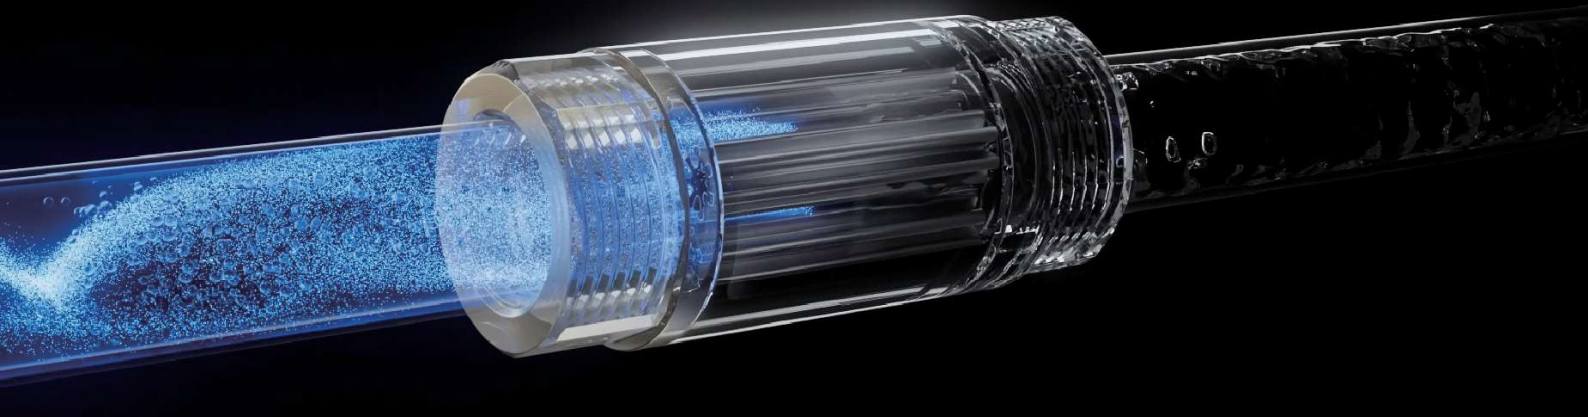

水圧を低下させない 「高効率キャビテーション方式」

1. 水が中心部で絞り孔に分かれて流れます。
2. ネジ表面のギザギザを水が通る際に、山と谷で遅い水の流れと速い水の流れが発生します。
3. 速い流れでは圧力が下がり、元々水に溶け込んでいた空気が微細な泡となって現れます。
4. 一瞬で孔を通り過ぎた水は、強く攪拌されていて、微細な泡を含むプラチナノバブル™水となります。