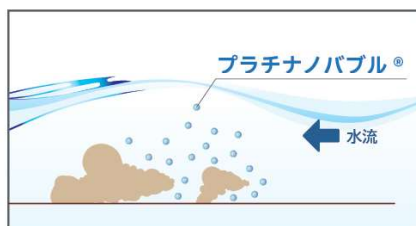

マイクロバブル

$1\mu\text{m}\sim 100\mu\text{m}$ 未満

髪の毛

約 $80\mu\text{m}$

毛穴

約 $100\mu\text{m}\sim 300\mu\text{m}$

※ $1\mu\text{m}$ (マイクロメートル)= 0.001mm

プラチナノバブル[®]

平均 $0.1\mu\text{m}\sim 0.2\mu\text{m}$ 未満

微細なため浮力が小さく浮上せず、滞留する。

マイクロバブル

直径 $1\mu\text{m}\sim 100\mu\text{m}$ 未満

気泡がゆっくり浮上し溶解して消滅します。

ミリバブル

直径 $100\mu\text{m}$ 以上

発生とともにすぐ浮上する。

※プラチナノバブル[®]は株式会社ウォーターデザインワールドが商標出願したナノバブルの名称です。

プラチナノバブル® の洗浄効果と保湿・保温効果をご紹介します

洗浄効果

平均 $0.1\mu\text{m}\sim 0.2\mu\text{m}$ の小さな気泡が汚れの下に潜り込みます。

マイナス帯電した気泡は
汚れ落としに効果的です。

プラス帯電した汚れにマイナス帯電した気泡が汚れを吸着し、汚れを浮かすことで、家中の水回りの汚れや臭い・ヌメリを落としやすくしていきます。

※UFB DUAL® は気泡をマイナス帯電させます。

保湿・保温効果

微細な気泡が角質層まで浸透し、入浴後の潤いをもたらします。

うるおい美肌

皮膚の奥までプラチナバブル® が浸透し、角質層の水分量を高め、維持します。みずみずしくハリのある素肌へ導きます。

体ポカポカ

プラチナバブル® のお湯は保温効果があるので、体が芯から温まり、その効果が持続します。

UFB DUAL® の特徴