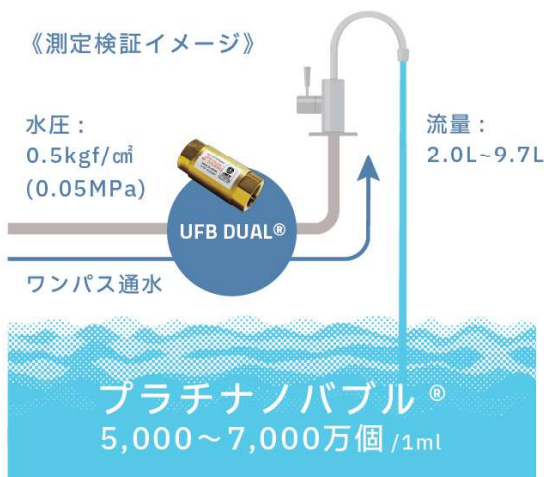

UFB DUAL® が誇るのは低水圧の環境でも プラチナノバブル® が発生しています。

50,000,000 個 / 1ml

一般家庭における水道の水圧でもプラチナノバブル®をほとんど水圧を落とさず発生させることが可能です。
一般家庭の約1/3である0.5kgf/cm²という水圧の環境下で検証した結果、50,000,000個のプラチナノバブル®を発生させることを実証しています。

《測定検証イメージ》

プラチナノバブル® 測定情報

UFB DUAL® は低水圧の環境下でテストし、1ml あたり約 5,000~7,000 万個のプラチナノバブル® が生成されています。

家庭用の水道管に取付ける機器であることから、0.5kgf/cm²(0.05Mpa)程度の水圧での稼働が可能であることが必須となります。

UFB DUAL®のプラチナノバブル™測定テストは、0.5kgf/cm²の低水圧で実施し、1度ノズルを通過(ワンパス通水)するだけで、1mlあたり約5,000万~7,000万個、平均粒径0.1μm~0.2μm(100nm~200nm)のプラチナノバブル®が生成されていました。水圧を上げると、より多くのプラチナノバブル®が発生しますが、UFB DUAL®は低水圧環境下で検証し、どんなご家庭でも安心していただけることを立証しております。

※家庭用の水道管は、水圧が1~3kgf/cm²といわれています。

測定条件			測定結果		
流量 (L/分)	水温 (°C)	溶存酸素量 (ml)	ナノバブル 測定個数 (千万個/ml)	平均粒径 (nm)	最頻 (モード) 粒径 (nm)
2.0	24.6	8.69	4.86±1.33	195.6±13.5	164.6±32.6
5.0	25.0	10.52	3.64±1.60	203.1±17.1	180.5±19.1
8.1	27.3	10.14	7.58±2.40	150.5±14.4	110.0±16.8
9.7	24.7	10.79	4.44±0.99	149.9±12.9	131.9±35.1
水道水 (6.9)	24.6	9.57	0.00±0.00	0.0±0.0	0.0±0.0

◆測定装置 英 MALVERN 製 Nanosight LM10VHST (波長:405nm)

1回のバッチサンプルの5回測定の平均値 (装置設定)

実験室水道水圧 0.510 kgf/cm² (0.05MPa)

計測日 2017年10月4日

◆測定方式 水道管直結ワンパス通水のサンプル水をバッチ測定処理

商品名	UFB DUAL®13A	UFB DUAL®20A	UFB DUAL®25A	UFB DUAL®40A
型番	HU-13AQL	WF-20C3WD	WF-25C5WD	WF-40C12WD
水道機器認証番号	W077-11004-237	W077-11004-237	W077-11004-237	W077-11004-237
外径全長	64mm	92mm	104mm	140mm