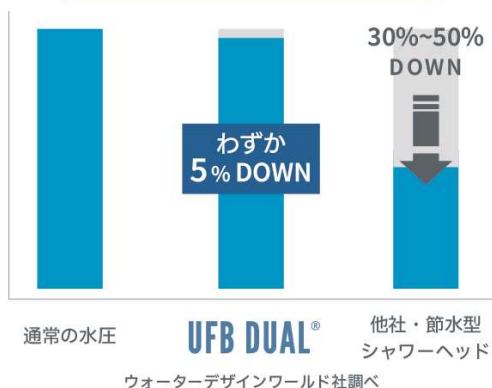

水圧を低下させない 「高効率キャビテーション方式」

1. 水が中心部で絞り孔に分かれて流れます。
2. ネジ表面のギザギザを水が通る際に、山と谷で遅い水の流れと速い水の流れが発生します。
3. 速い流れでは圧力が下がり、元々水に溶け込んでいた空気が微細な泡となって現れます。
4. 一瞬で孔を通り過ぎた水は、強く攪拌されていて、微細な泡を含むプラチナノバブル™水となります。

水圧の変化グラフ

他社製品と違い水圧の落ちない構造

ナノバブルを発生させ、節水効果を謳う一般的なシャワーヘッドは約30%~50%も水圧が低下するのに対し、UFB DUAL®は水圧・水量ともわずか5%以内の低下におさえ、ストレスなく使用出来ます(特許技術の DUAL構造による)。

シャワーはもちろん、キッチンや洗面など家中の水圧をキープします。

保証の対応内容

- ✓ 水圧が低くなった
- ✓ 水の出が悪くなった
- ✓ 接続部の水漏れがある

※過去、弊社が取扱開始して上記トラブルの発生件数はゼロです。

安心の15年保証