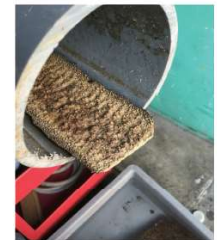

汚れの溜まりやすいトイレの洗浄や下水のニオイ対策にも効果的です。

清潔なバスルームに

浴槽・浴槽周りのカビやピンク汚れがつきにくくなります。

浴槽の配管にも

汚れが溜まりがちな追い焚きラインも勝手にキレイ。

キッチン

普段使いのお水でお家の隅々までキレイ
UFB DUAL® を導入し、10 日間のプラチナノバブル® 水の
使用でキッチン排水口の汚れを効果的に落とせました。

設置
10
日後

○BEFORE

○AFTER

洗濯

プラチナノバブル® が洗剤の力を引き出し、汚れを落とします

プラチナノバブル® が洗剤の洗
浄成分を吸着します。

プラチナノバブル® が繊維の奥
まで浸透します。

洗浄成分が汚れを剥がしとる効
果を高めます。

排水管

おうちの手が届かないところまでキレイ

JR 東日本と共同で、駅トイレの尿石除去と臭気対策を目的
にUFB DUAL® を用いた実験を実施。約 100 時間でプラチ
ナノバブル® 水を流した駅トイレの塩ビ管から 3 5 年間固
着した尿石が根こそぎ剥がれ落ち、公共トイレの配管保守
に効果的であることが証明されました。

プラチナノバブル® が配管内を循環し、
固まった汚れを剥がしとります。

○設置 100 時間後