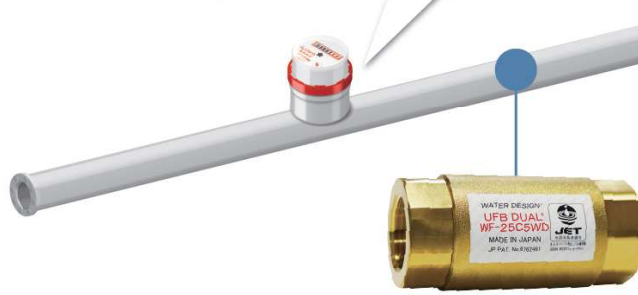

※プラチナノバブル[®]は株式会社ウォーターデザインワールドが商標出願したナノバブルの名称です。

プラチナノバブル® の洗浄効果と保湿・保温効果をご紹介します

洗浄効果

平均 $0.1\mu\text{m}\sim 0.2\mu\text{m}$ の小さな気泡が汚れの下に潜り込みます。

マイナス帯電した気泡は
汚れ落としに効果的です。

プラス帯電した汚れにマイナス帯電した気泡が汚れを吸着し、汚れを浮かすことで、家中の水回りの汚れや臭い・ヌメリを落としやすくしていきます。

※UFB DUAL® は気泡をマイナス帯電させます。

保湿・保温効果

微細な気泡が角質層まで浸透し、入浴後の潤いをもたらします。

うるおい美肌

皮膚の奥までプラチナバブル® が浸透し、角質層の水分量を高め、維持します。みずみずしくハリのある素肌へ導きます。

体ポカポカ

プラチナバブル® のお湯は保温効果があるので、体が芯から温まり、その効果が持続します。

UFB DUAL® の特徴

UFB DUAL®ひとつで 家中プラチナノバブル®に

UFB DUAL®

水道管の根本に設置することで
家中の水がプラチナノバブル®になります。

水道管

キッチン

食器などの汚れが落ちやすくなり、
配管内、排水口のバイオフィームを
除去します。

洗濯機

洗濯槽の汚れを洗浄するほか、洗濯
物の汚れも落ちやすくなります。