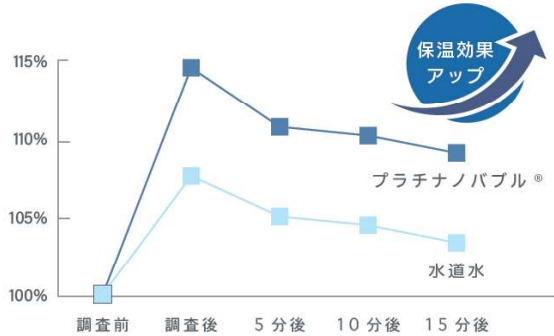

プラチナノバブル® は洗浄力が違う！
 汚れをすっきりと洗い流します！

平均0.1µm～0.2µmの微細な気泡が、肌のすみすみまでの汚れや、毛穴の奥の老廃物などに付着して浮き上がらせるほか、気になるニオイの元も洗い流します。

ポカポカが続く保温効果

身体中の毛穴に入り込んだ微細な気泡が、身体の芯から温めます。お風呂上がりに湯冷めしにくく、毎日温泉に入ったような気分を味わえます。

プラチナノバブル®の微細な泡が角質の奥まで届いて身体を芯から温めます。

5分間の入浴における皮膚表面温度の推移

被験者に約40°Cの湯船に5分間浸かってもらい、その入浴前後での皮膚表面温度の変化を測定【被験者】男性6名（平均年齢30歳）【測定条件】室温20°Cの部屋で約20分順化。浴槽をお湯でいっぱいにして、5分間入浴。入浴前、入浴後、5分後、10分後、15分後の皮膚表面温度を測定。

お肌がうるおう保湿効果

+14% 水道水
 +26% UFB DUAL®
 約2倍の保湿効果