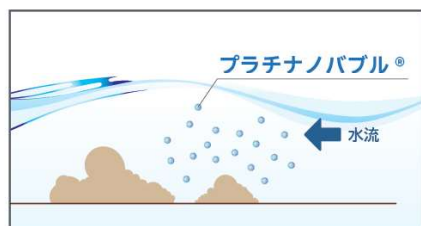

平均 $0.1\mu\text{m}\sim 0.2\mu\text{m}$ 未満

微細なため浮力が小さく浮上せず、滞留する。

マイクロバブル

直径 $1\mu\text{m}\sim 100\mu\text{m}$ 未満

気泡がゆっくり浮上し溶解して消滅します。

ミリバブル

直径 $100\mu\text{m}$ 以上

発生とともにすぐ浮上する。

※プラチナノバブル[®]は株式会社ウォーターデザインワールドが商標出願したナノバブルの名称です。

プラチナノバブル® の洗浄効果と保湿・保温効果をご紹介します

洗浄効果

平均 $0.1\mu\text{m}\sim 0.2\mu\text{m}$ の小さな気泡が汚れの下に潜り込みます。

マイナス帯電した気泡は
汚れ落としに効果的です。

プラス帯電した汚れにマイナス帯電した気泡が汚れを吸着し、汚れを浮かすことで、家中の水回りの汚れや臭い・ヌメリを落としやすくしていきます。

※UFB DUAL® は気泡をマイナス帯電させます。

保湿・保温効果

微細な気泡が角質層まで浸透し、入浴後の潤いをもたらします。

うるおい美肌

皮膚の奥までプラチナバブル® が浸透し、角質層の水分量を高め、維持します。みずみずしくハリのある素肌へ導きます。

体ポカポカ

プラチナバブル® のお湯は保温効果があるので、体が芯から温まり、その効果が持続します。

UFB DUAL® の特徴