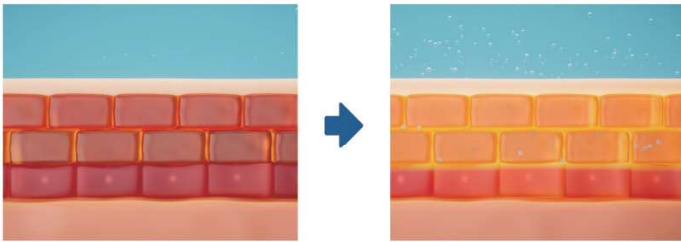

車のボディと汚れの隙間に気泡が入り込み、汚れに吸着して落としたりやすくなります。

詳しくは公式 YOUTUBE チャンネルにて

あなたをキレイに

健康な頭皮に

頭皮の毛穴の中まで入り込み汚れを除去します。

お肌の潤いに

毛穴の奥まで浸透し、お肌の潤いがアップします。

汚れを浮かせる

プラチナノバブル[®]は、汚れを吸着させて清潔に保ちます。

メイク落としに

毛穴の皮脂やメイク残り、角質を洗い流します。

温浴効果に

毛穴の奥まで浸透して、高い保温&保湿効果をもたらします。

お肌のケアに

いつもの水圧でも洗浄効果が高く、肌が弱い方にも。

プラチナノバブル® のやさしい洗浄効果

プラチナノバブル® は洗浄力が違う！
 汚れをすっきりと洗い流します！

平均0.1µm～0.2µmの微細な気泡が、肌のすみすみまでの汚れや、毛穴の奥の老廃物などに付着して浮き上がらせるほか、気になるニオイの元も洗い流します。

ポカポカが続く保温効果

身体中の毛穴に入り込んだ微細な気泡が、身体の芯から温めます。お風呂上がりに湯冷めしにくく、毎日温泉に入ったような気分を味わえます。

プラチナノバブル®の微細な泡が角質の奥まで届いて身体を芯から温めます。